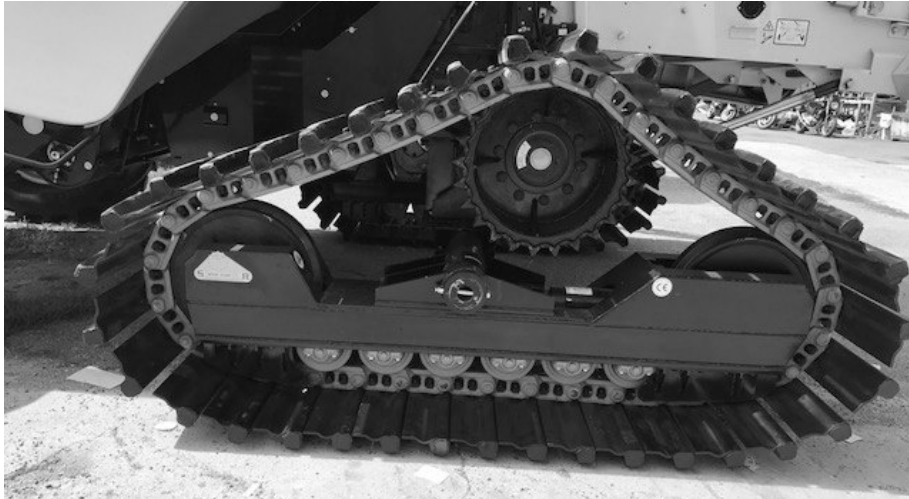

SRDB TRACK

Modello cingolatura	Lunghezza (ingombro)	Maglie catena	Larghezza pattini	Peso
	mm	N°	mm	KG
SRDB TRACK 6	2730	36	800	14.800
SRDB TRACK 6	2730	36	900	15.700
SRDB TRACK 7	2930	39	800	15.800
SRDB TRACK 7	2930	39	900	17.310
SRDB TRACK SPECIAL 8 RULLI	3130	42	800	16.100
SRDB TRACK SPECIAL 8 RULLI	3130	42	900	18.000