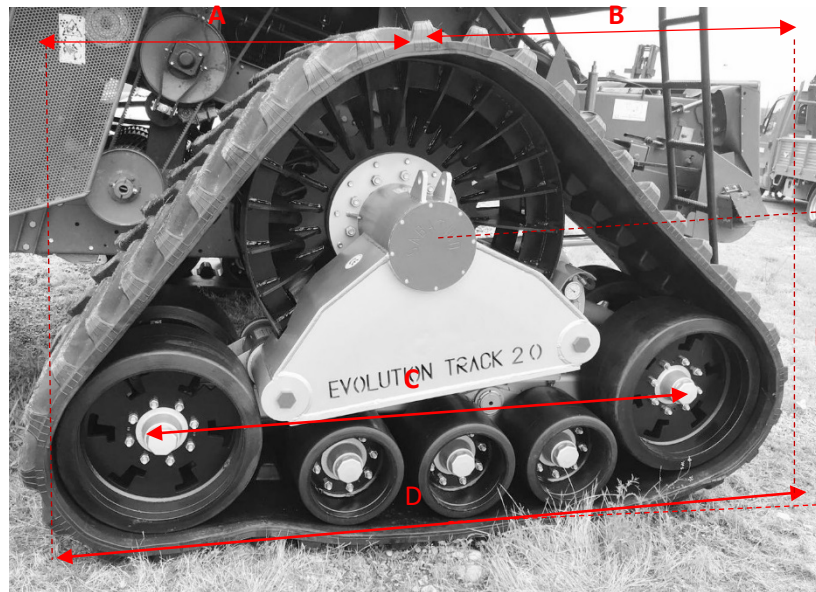

## EVOLUTION TRACK 2.0 3 RULLI

A	1320
B	1510
C	2040
D	2830
E	1030

	LARGHEZZA CINGOLO	SUPERFICIE D'APPOGGIO	PESO	ALTEZZA CINGOLO	PRESSIONE MAX IMPIANTO AZOTO	ESCURSIONE AMMORTIZZATORE
NASTRO 30''	762mm	1,55m <sup>2</sup>	4080 kg	1680mm	100bar	80mm
NASTRO 36''	915 mm	1,87m <sup>2</sup>	4300 kg	1680mm	100bar	80mm