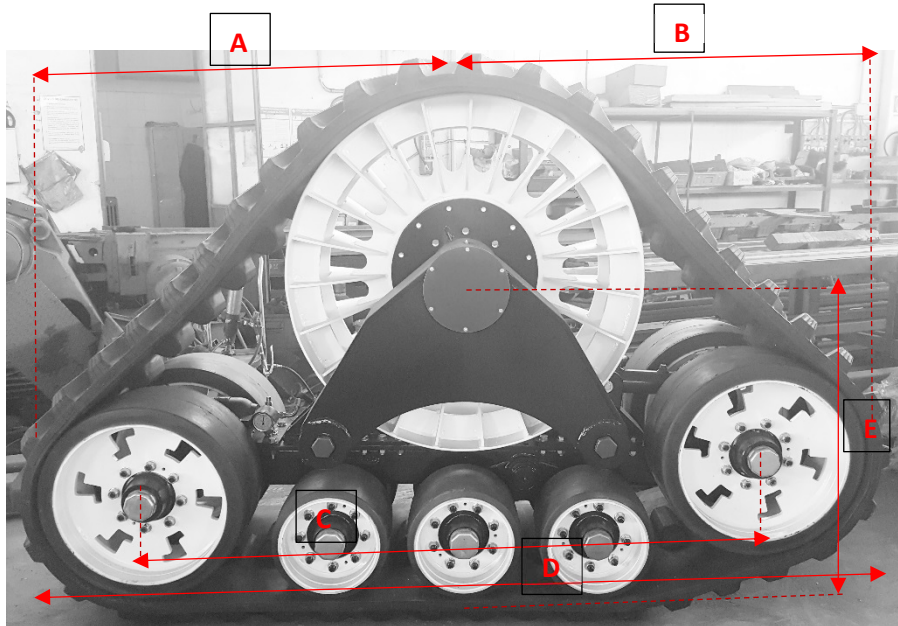

## EASY TRACK 3 RULLI

A	1390
B	1270
C	1870
D	2660
E	1029,79

	LARGHEZZA CINGOLO	SUPERFICIE D'APPOGGIO	PESO	ALTEZZA	PRESSIONE MAX IMPIANTO AZOTO
NASTRO 30"	762mm	1,42m <sup>2</sup>	3980 kg	1680mm	100bar
NASTRO 36"	915 mm	1,71m <sup>2</sup>	4200 kg	1680mm	100bar